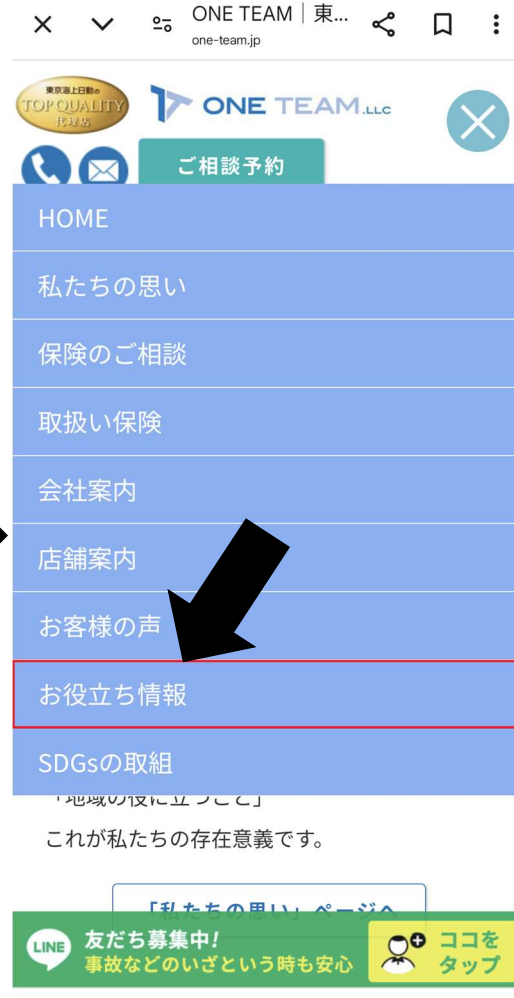

不安や悩みを解決しお客様を笑顔にします

「誰かの役に立つこと」

「地域の役に立つこと」

これが私たちの存在意義です。

友だち募集中!
事故などのいざという時も安心

ココを
タップ

お知らせ

2025/02/20 (木) お知らせ [ボランティアの一環として「献血」に参加しました! New!](#)

ボランティアの一環として、社内で献血に参加しました。『献血を受けることが初めて』という従業員が私...

2025/02/12 (水) お知らせ [ONE TEAMの公式LINEができました!!](#)

皆様、お待たせいたしました! この度、ONE TEAMの公式LINEができました! よくあるお店の公式LINEとはち...

2025/01/24 (金) お知らせ [One-JIBAIシステム使用開始!!](#)

2025年1月から、専用Webサイト (One-JIBAI (新規・継続Web))

2

[更新情報・お知らせ一覧へ](#)